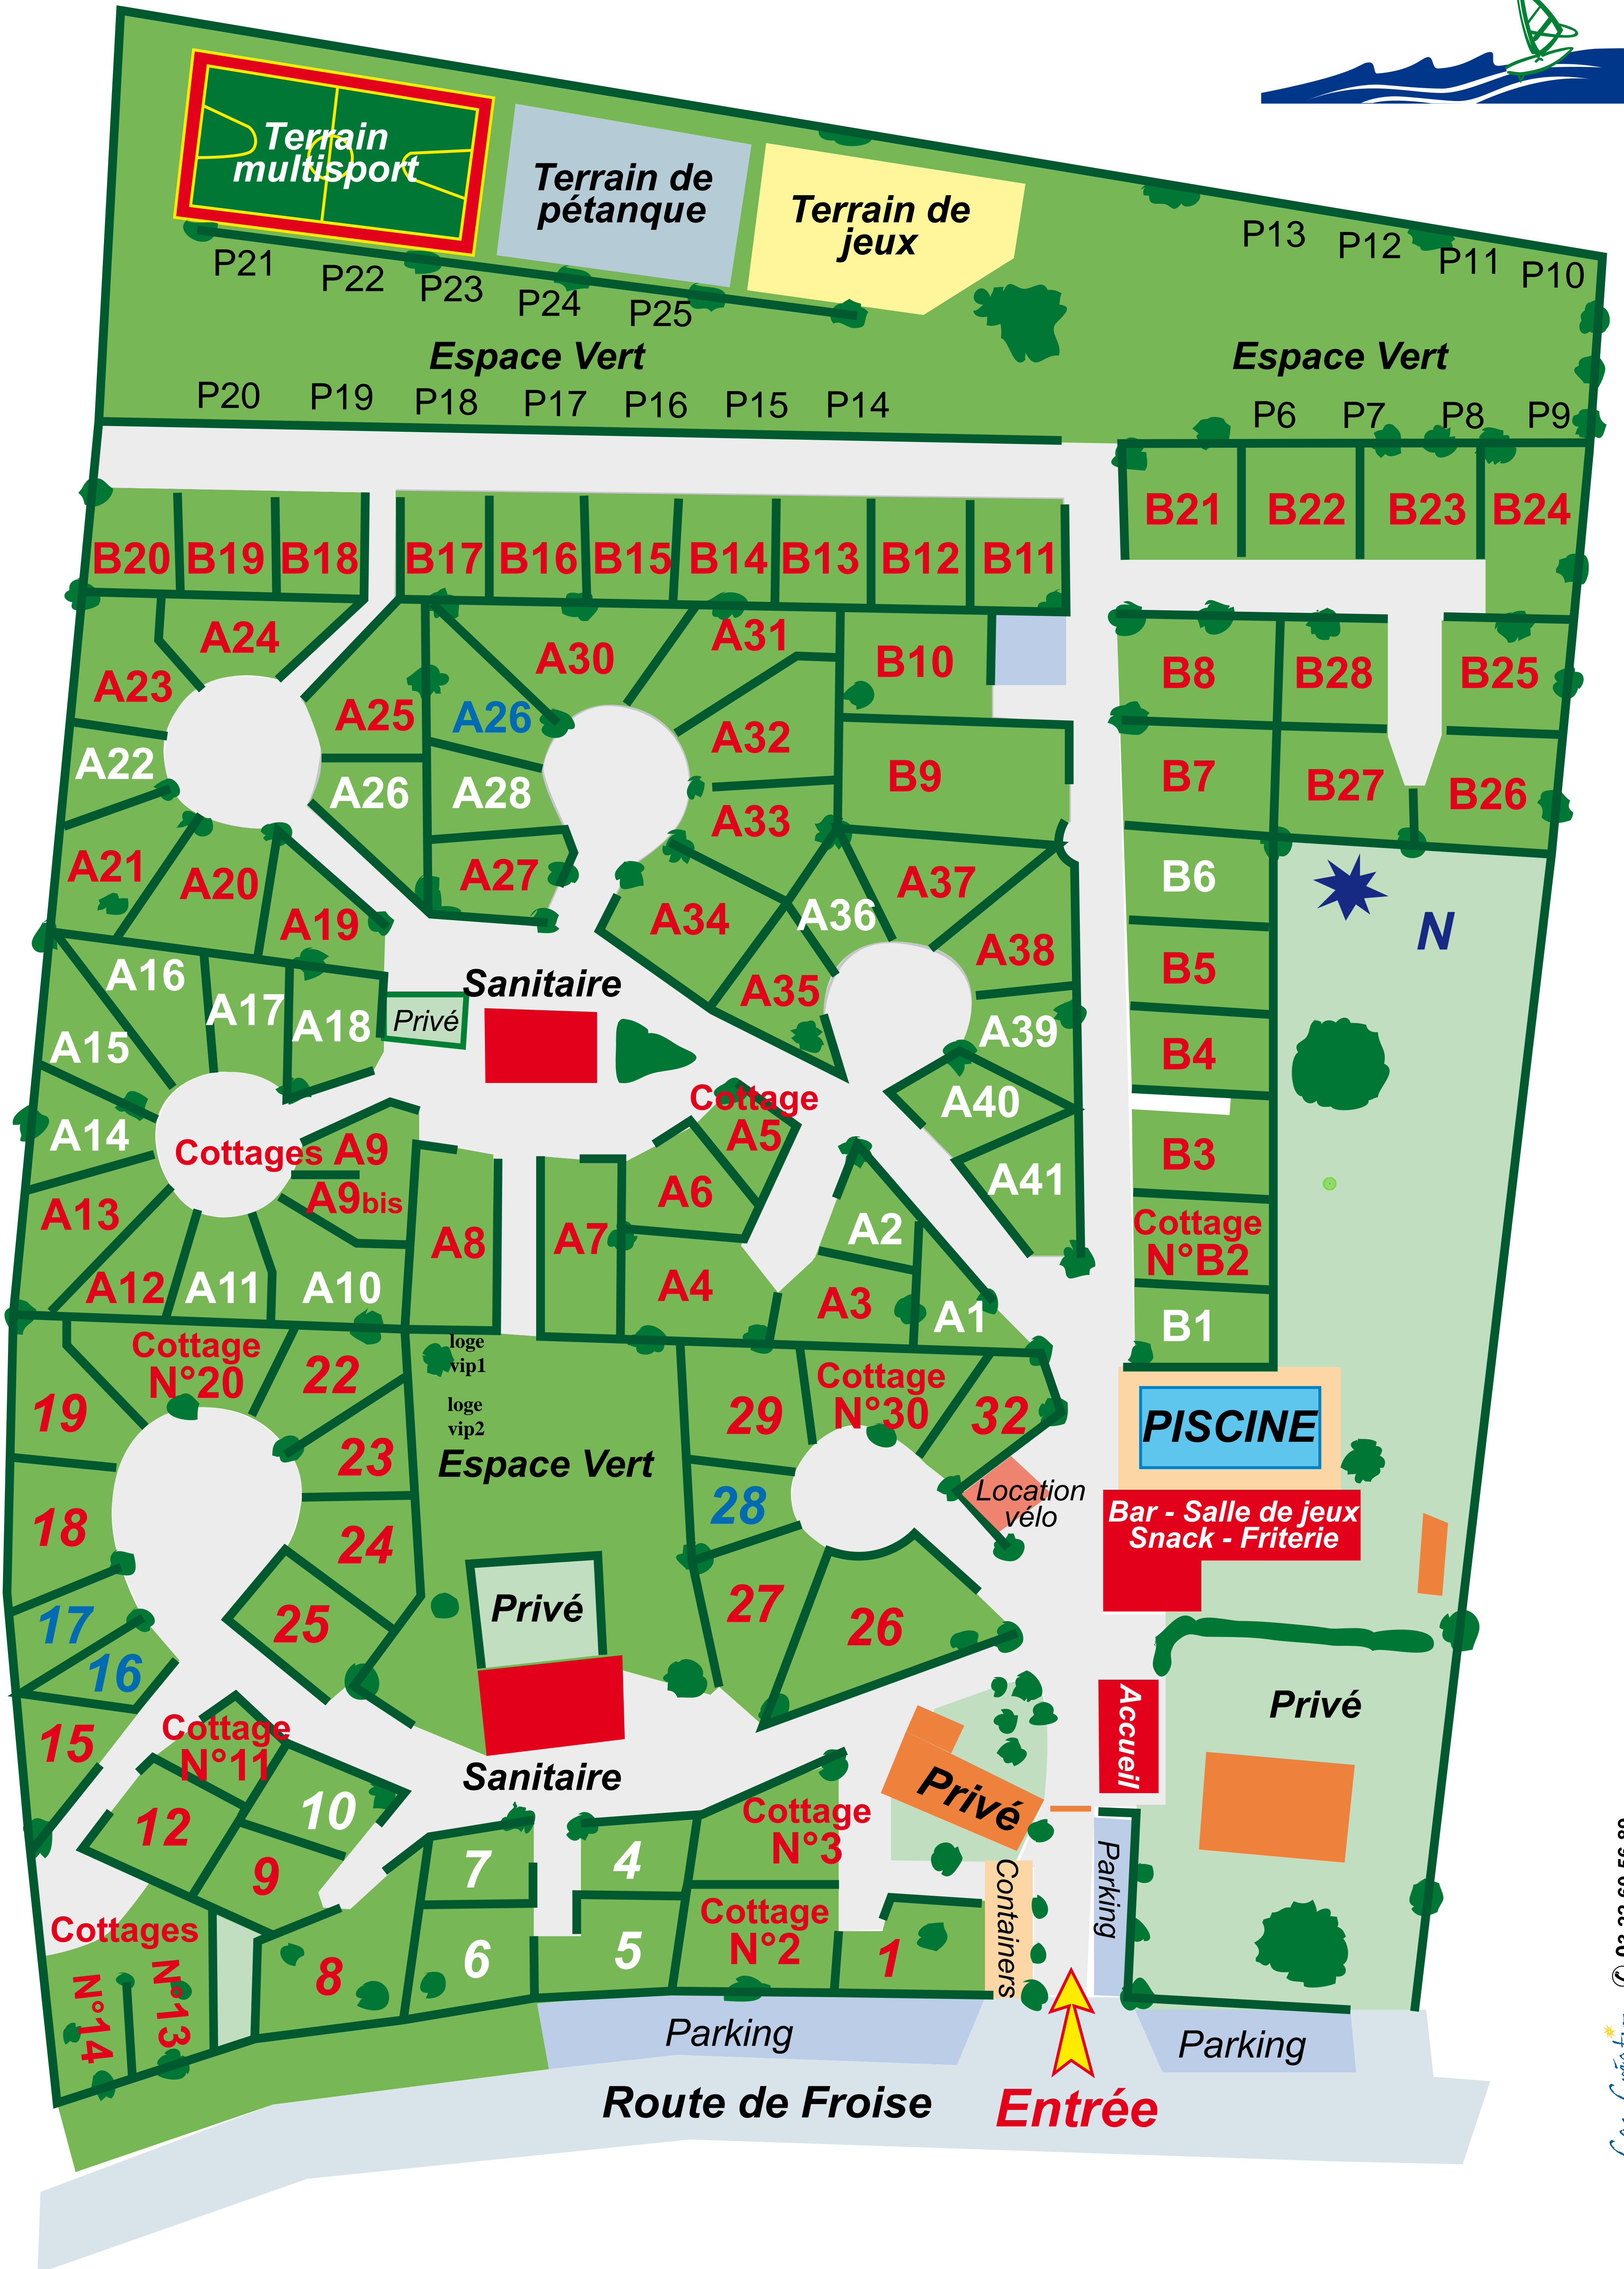

Plan du Terrain de Camping

Cap Création © 03 22 60 56 89

N° d'emplacement grand confort
 N° d'emplacement confort
 N° d'emplacement normal